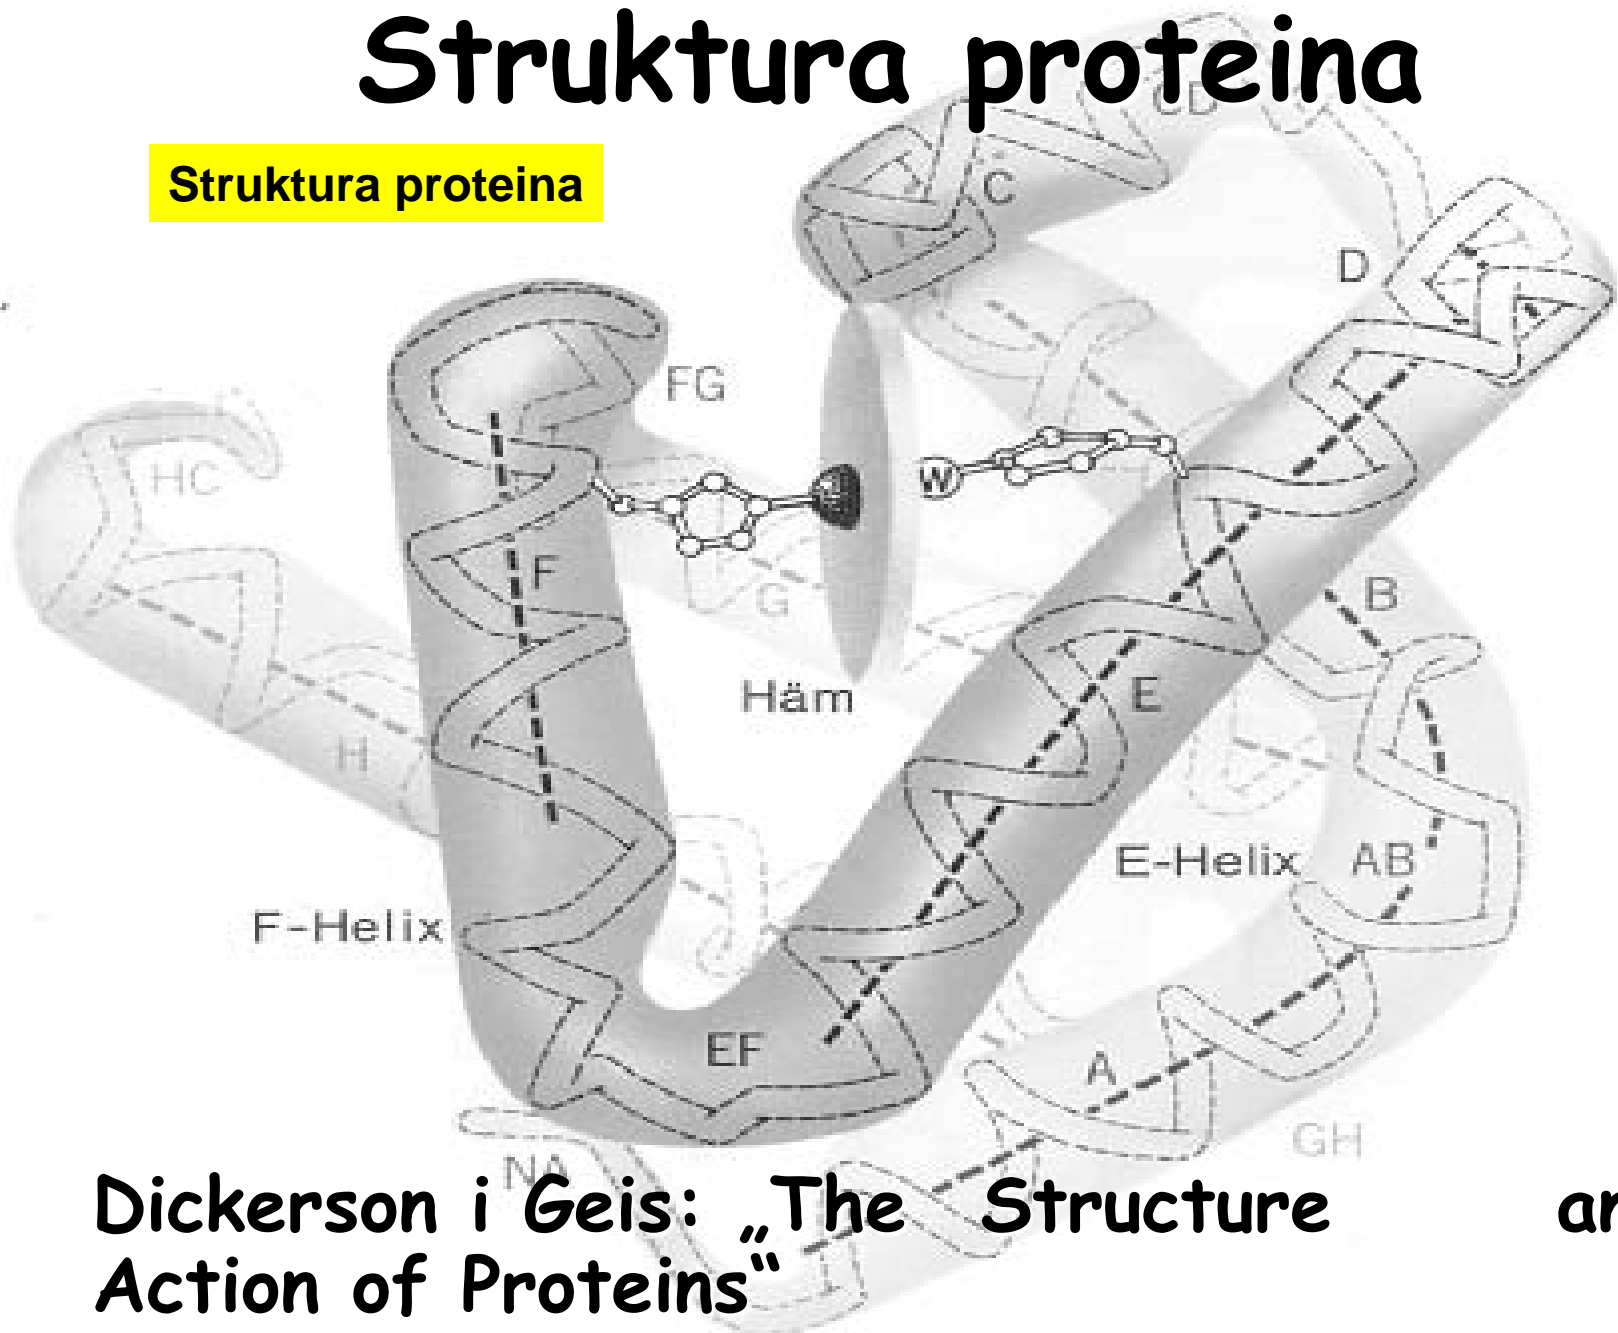

Struktura proteina

Struktura proteina

Dickerson i Geis: „The Structure and Action of Proteins“