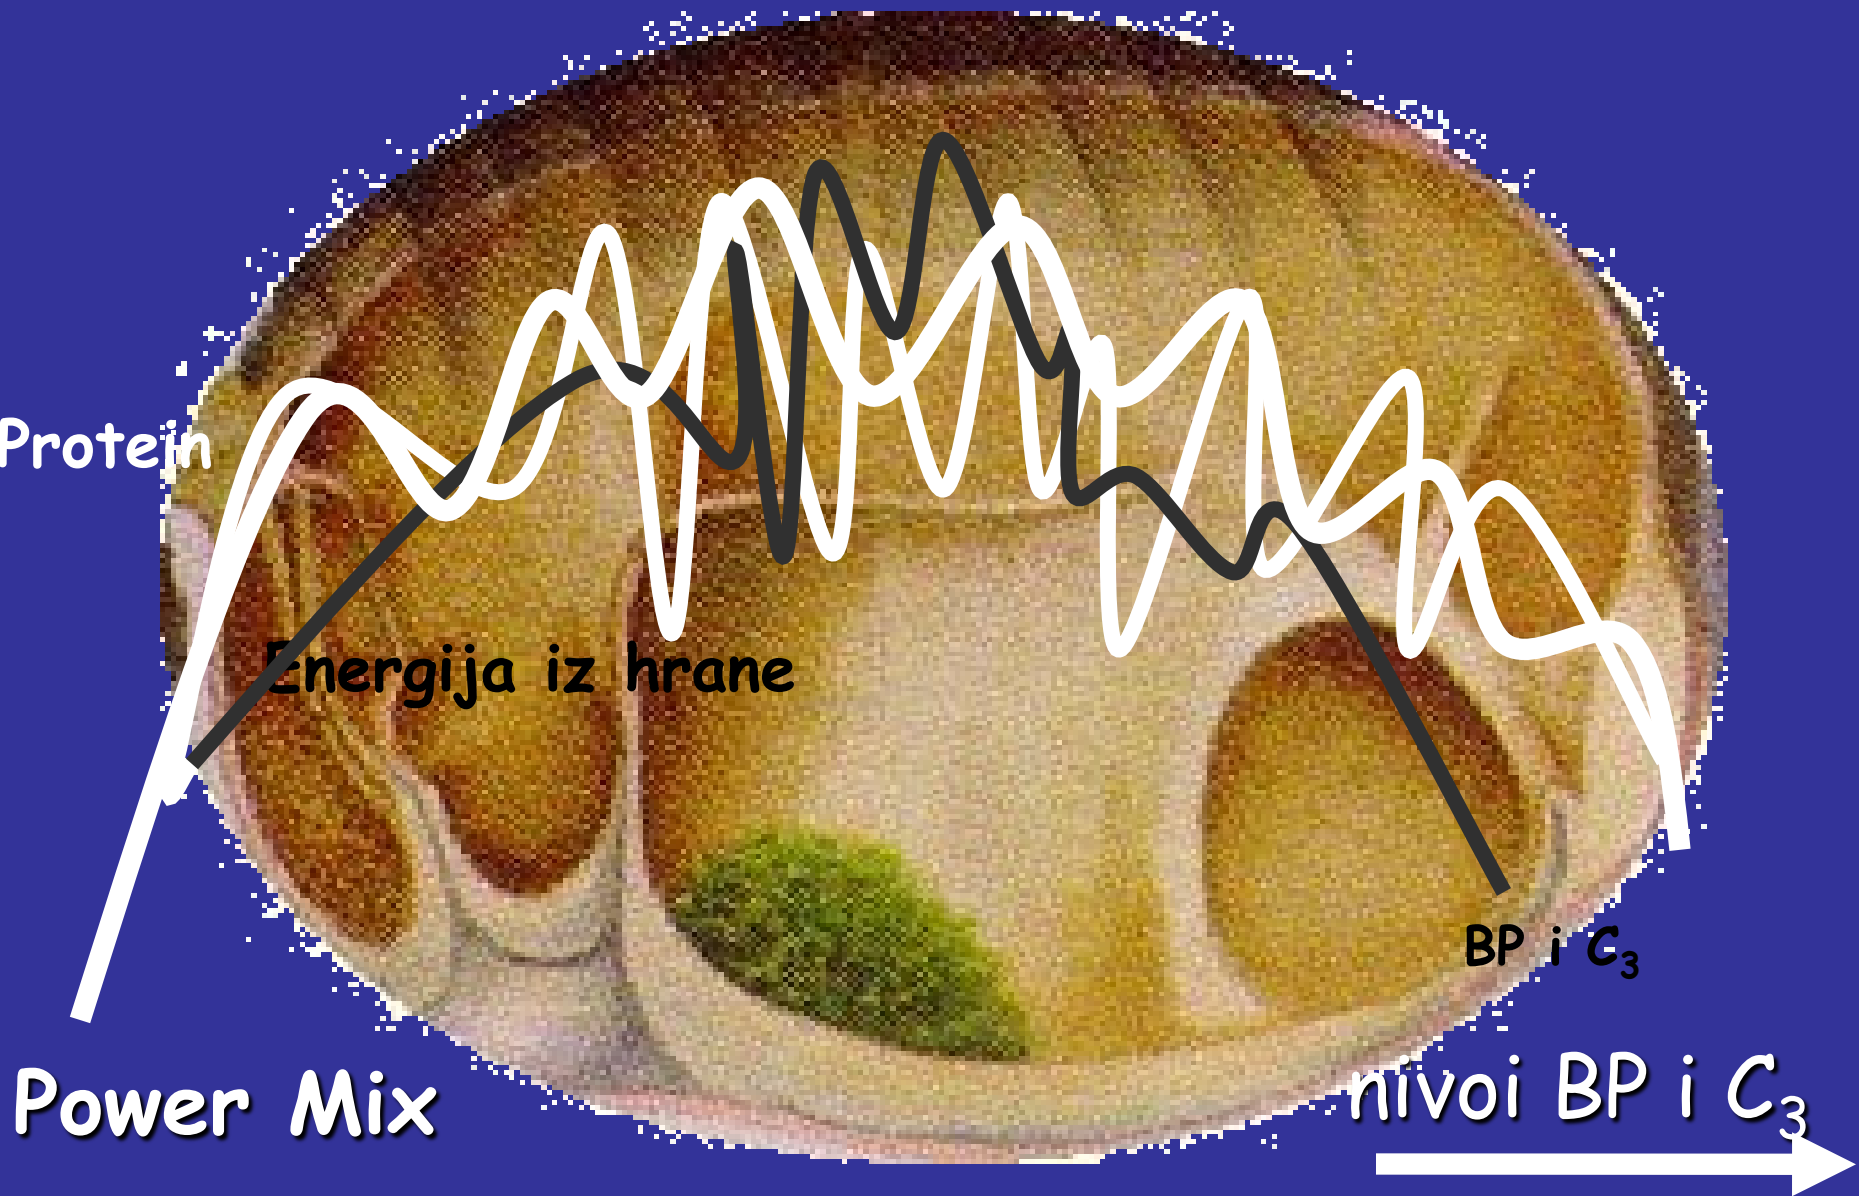

Energetski dodatak

PANTO Power Mix

=15 MJ NEL

=bolja konzumacija hrane

=bolja iskoristivost energije

Panto Power-Mix

**Energija za burag
(bolja iskoristivost)**

- seceri
- tretirane komponente

**Energija za creva
(bolja perzistencija)**

- protektirane masti
- protektirano laneno
seme

Zasto PANTO Power-Mix?

stop !!!
njima treba Power-Mix