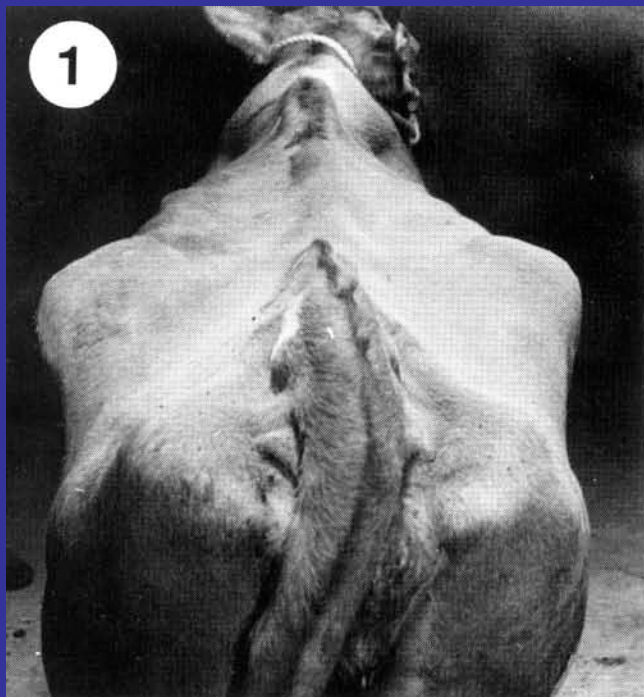

stop !!!
njima treba Power-Mix